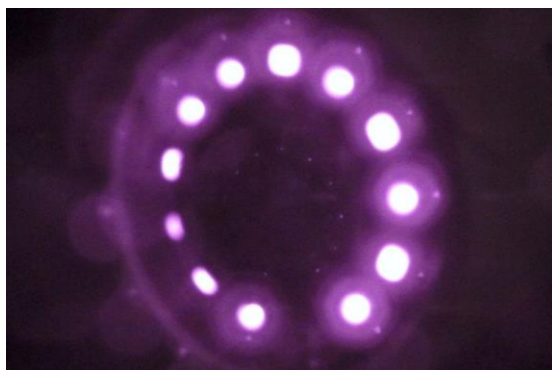

※軒下への設置を推奨します

・近赤外線LED搭載で、照明が無くても夜間撮影・モニタリングが可能です。

デジタルカメラで撮影

WiFiカメラIR照明ON

ポイント5

PCやスマホによる遠隔監視が可能

- ・スマホのアプリ(iPhone、Android)で、遠隔監視が可能です。
 - ・ブラウザからアクセスすることで、遠隔監視が可能です。
 - ・動体検知(モーション検知)のアラームをスマホに転送し、アラーム時の映像を見ることが可能です
 - ・カメラ周辺の音声を、スマホで聴取することが可能です。
- ※遠隔監視を行う場合、録画装置をLANに接続する必要があります。