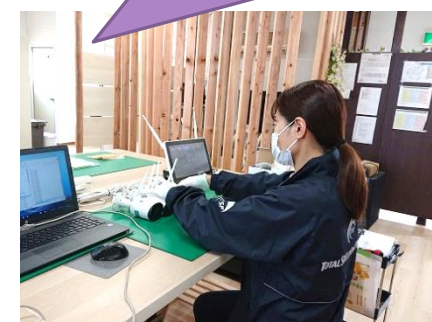

高画質かつ長期録画が魅力。ハードディスク容量の追加で、録画期間上限の延長が可能です。

ポイント2

すぐに使えて 操作も簡単！

・カメラと録画装置はペアリング設定がされた状態で出荷されますので、電源を入れるだけで映像が表示されます。

・カメラと録画装置は、付属のACアダプター（PSE対応）にて電源を供給します。

・付属のマウスですべての操作ができます。

・録画データはUSBなどに取り出し保存可能です

埼玉県新座市にテクニカルセンターを設け、
キitting・アフターフォローを行っています。