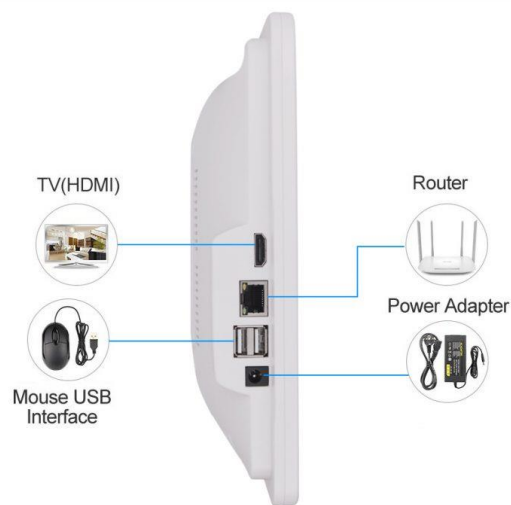

ポイント1

フルハイビジョン画質、大容量録画

- ・カメラはすべて200万画素(1920×1080)のフルハイビジョン対応。
- ・モニターは12インチのLCDモニターです。
- ・フルハイビジョン画質を最大15フレームで録画可能。
- ・標準ハードディスク容量は1TBです。(最大6TBまで搭載可能)
- ・1TBのハードディスクで、4台のカメラ映像を、最大20日程度の記録が可能です。(映像内容により、録画期間が変化します)
- ・最新のH.265圧縮方式採用で、H.264方式に対して倍の録画期間を実現しております。

高画質かつ長期録画が魅力。ハードディスク容量の追加で、録画期間上限の延長が可能です。

ポイント2

すぐに使えて 操作も簡単！

・カメラと録画装置はペアリング設定がされた状態で出荷されますので、電源を入れるだけで映像が表示されます。

・カメラと録画装置は、付属のACアダプター（PSE対応）にて電源を供給します。

・付属のマウスですべての操作ができます。

・録画データはUSBなどに取り出し保存可能です

埼玉県新座市にテクニカルセンターを設け、
キitting・アフターフォローを行っています。